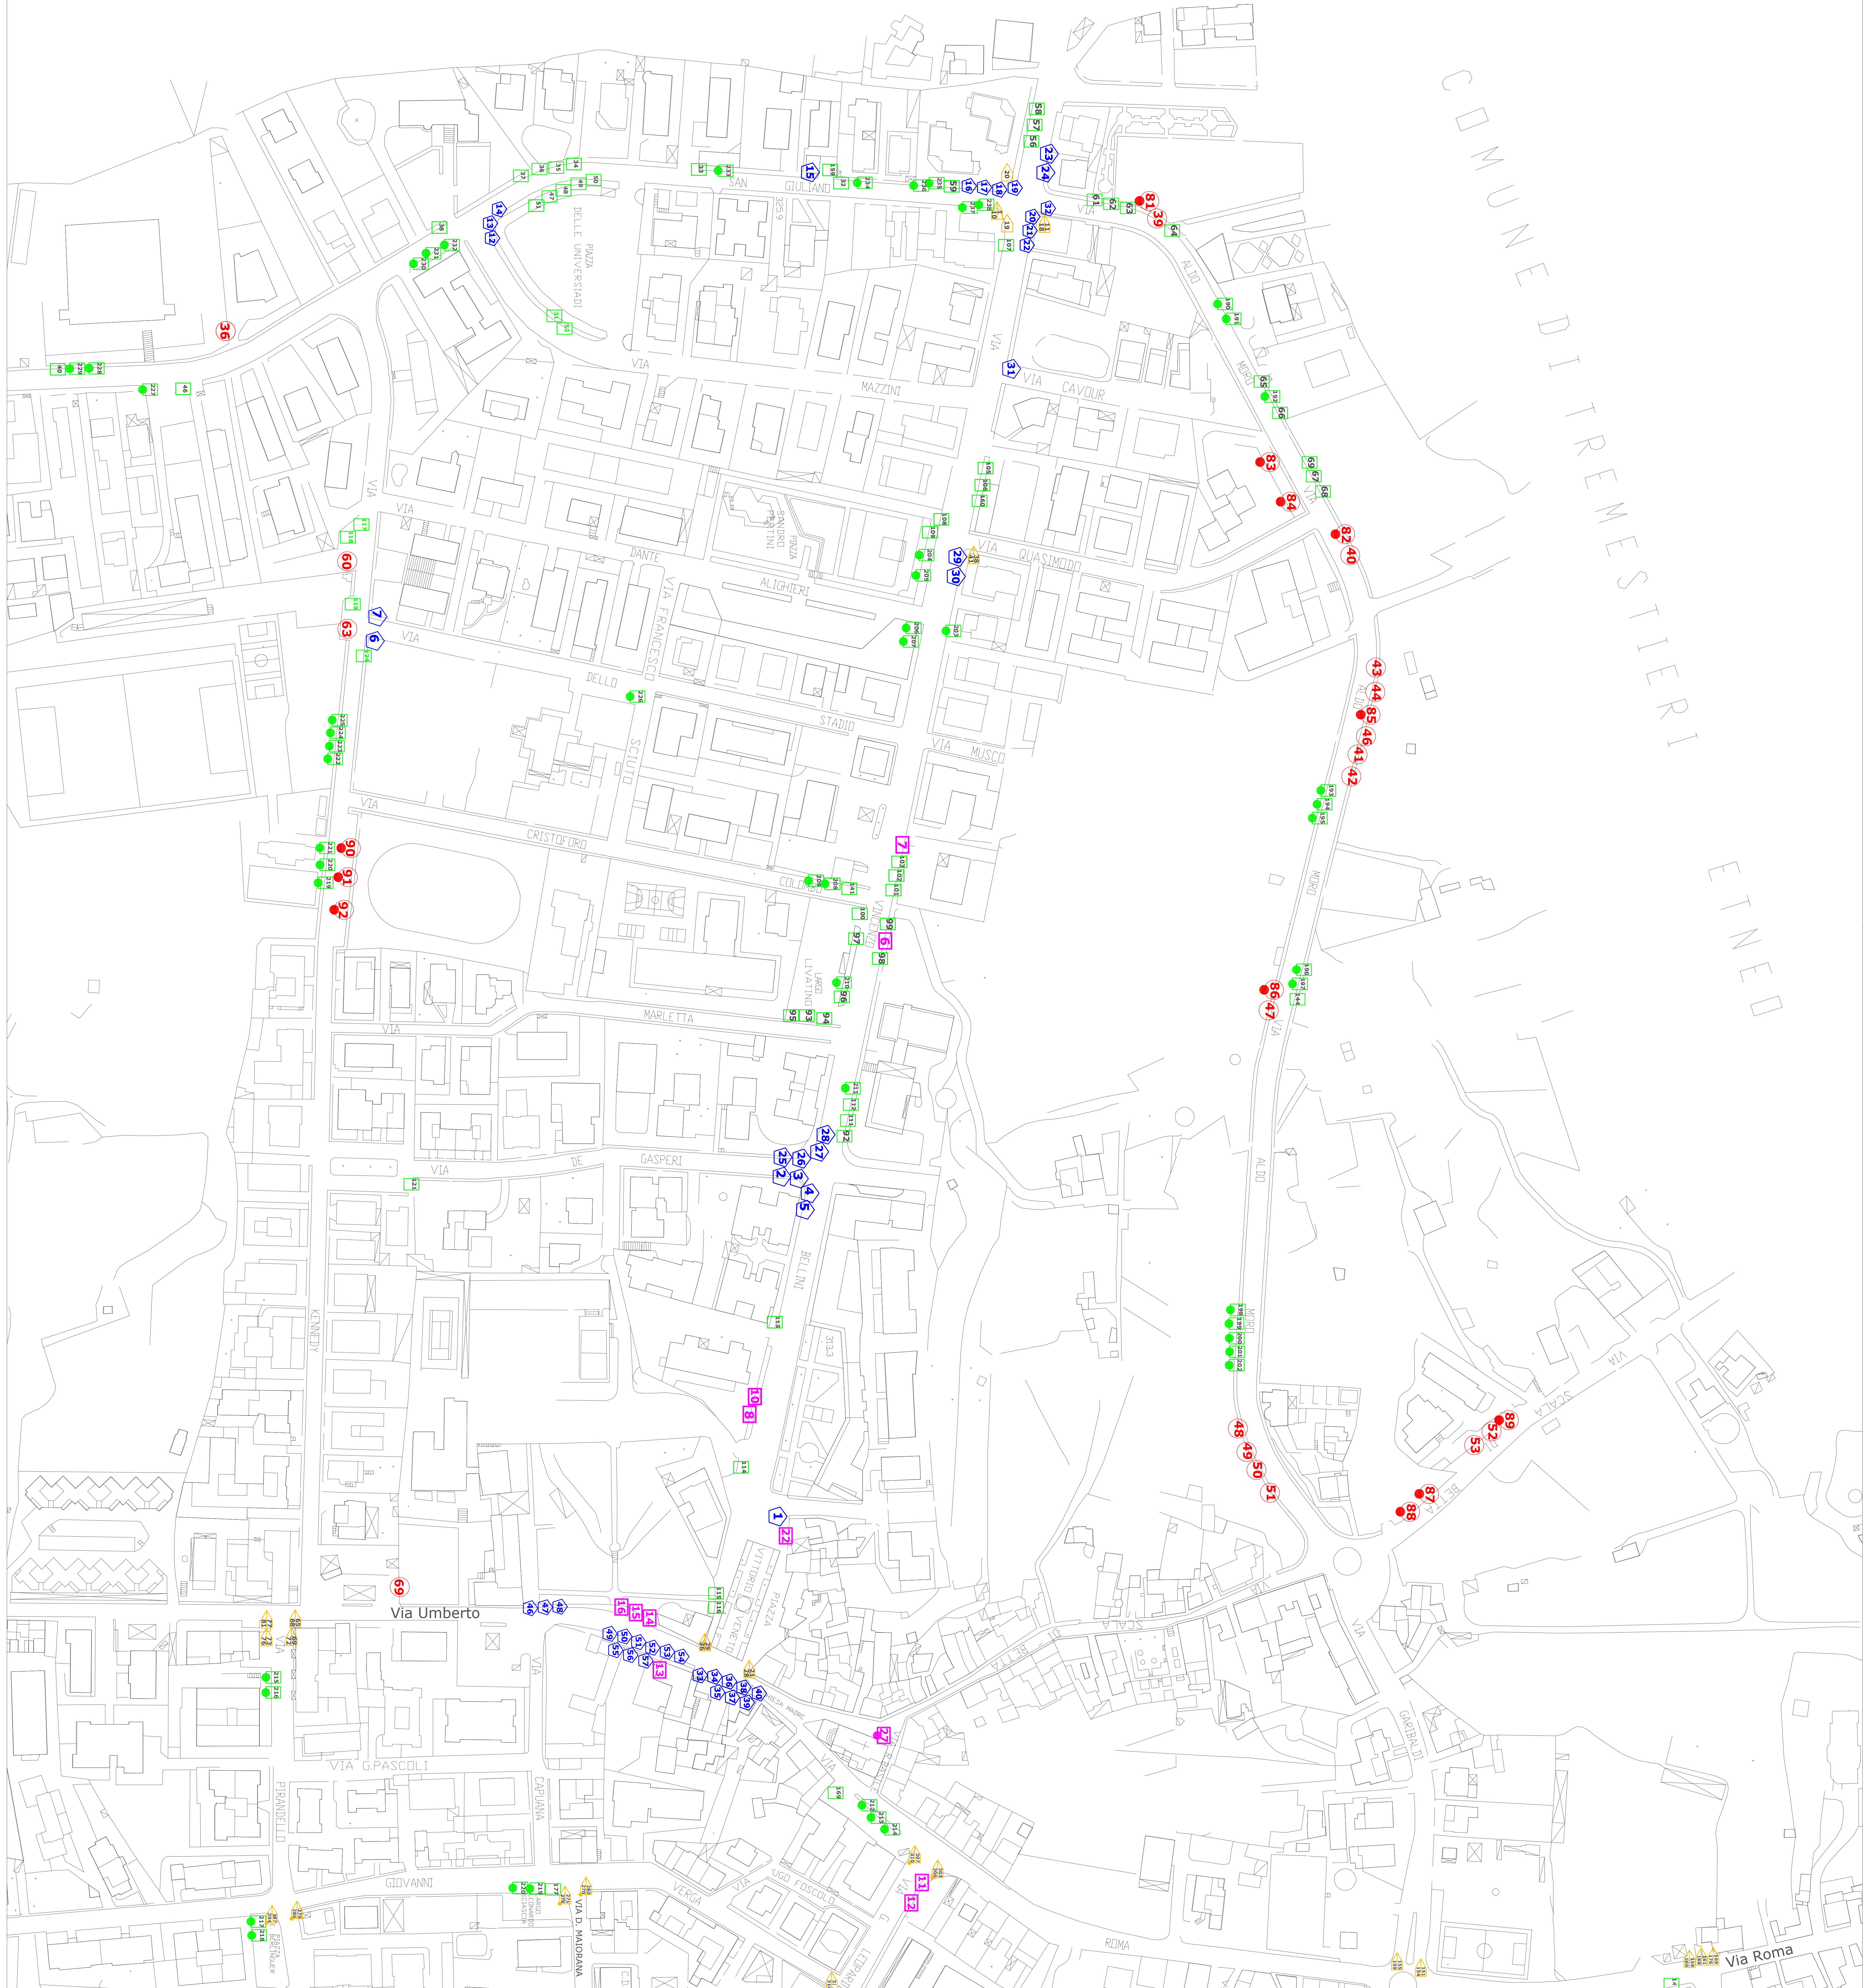

NUOVO PIANO COMUNALE GENERALE DEGLI IMPIANTI PUBBLICITARI

OGGETTO: INDIVIDUAZIONE MEZZI PUBBLICITARI FISSI IN PREVISIONE

TAVOLA: TAV. 2

SCALA: 1:1.000

Visi ed approvazioni

Elaborazione grafica
Geom. Sergio Viriglio
Geom. Alessandro La Monaca

LEGENDA

- POSTER
- MADDALENA
- STENDARDO
- PARAPENDONALE
- MURALE
- TOTEM
- PREINSEGNA
- MULTIPLA

COMUNE DI GRAVINA DI CATANIA

COMUNE DI TREMESTIERI
ETNEO