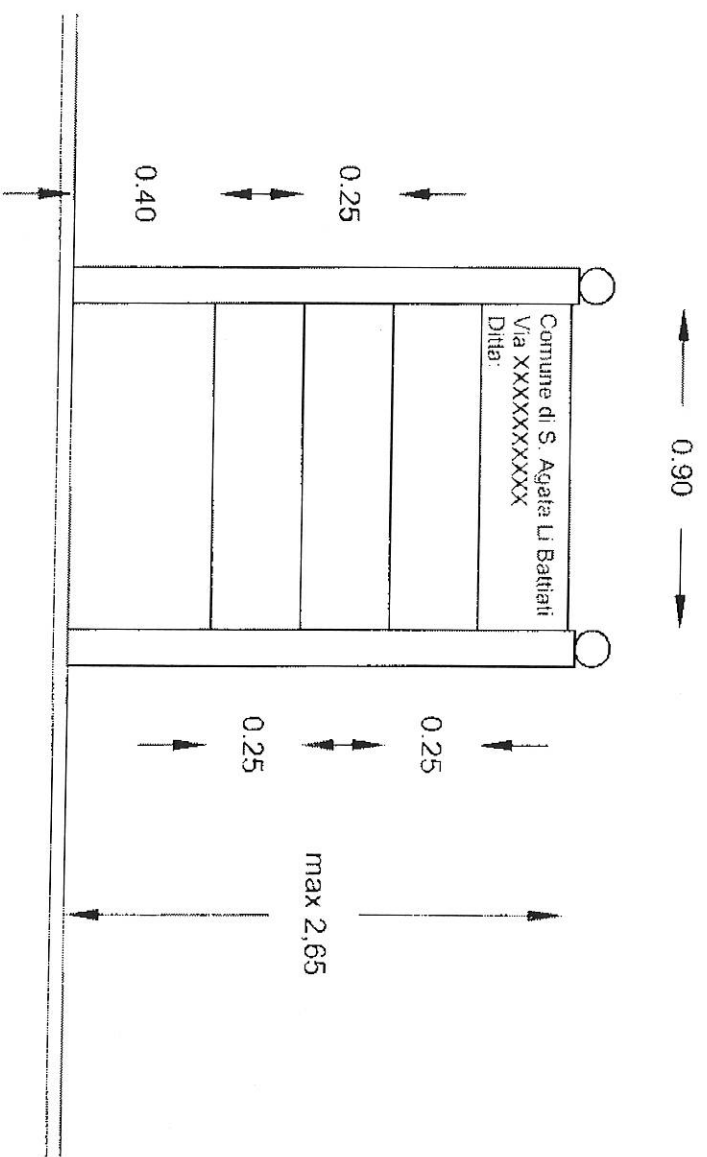

Elaborazione grafica
Geom. Sergio Virgilio
Geom. Alessandro La Monaca

MADDALENA SINGOLA O MULTIPLA CM. 200 X 140

TOTEM SINGOLO CM. 200 X 70

STENDARDO SINGOLO O AFFIANCATO CM. 140 X 200

POSTER SINGOLO O AFFIANCATO CM. 800 X 800

POSTER SINGOLO O AFFIANCATO CM. 600 X 300

POSTER SINGOLO O AFFIANCATO CM. 1200 X 300

1,20

PREINSEGNA SINGOLA CM 25 X 90

PARAPEDONALE SINGOLO O IN SERIE CM. 70 X 70