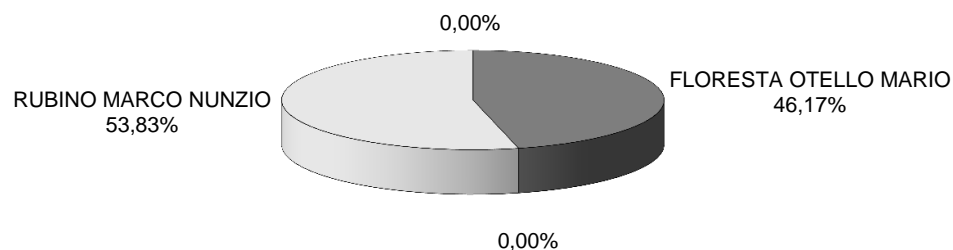

Numero elettori 8225

Sez.1	Sez.2	Sez.3	Sez.4	Sez.5	Sez.6	Sez.7	Sez.8	Sez.9	Sez.10	Totali

1	FLORESTA OTELLO MARIO		218	262	271	223	103	262	241	212	296	168	2256
---	-----------------------	--	-----	-----	-----	-----	-----	-----	-----	-----	-----	-----	------

2	RUBINO MARCO NUNZIO		295	333	245	229	333	250	216	307	167	255	2630
---	---------------------	--	-----	-----	-----	-----	-----	-----	-----	-----	-----	-----	------

tot. **4886**

Votanti Maschi		235	274	263	219	203	245	216	250	237	211	2353
Votanti Femmine		289	345	320	245	242	283	250	278	245	239	2736
Totale votanti (M+F)		524	619	583	464	445	528	466	528	482	450	5089
SINDACO												
Voti Validi												0
Schede e voti non validi		11	24	67	12	9	16	9	9	19	27	203
di cui: Schede Bianche			1	2	4	1		2	2		2	14