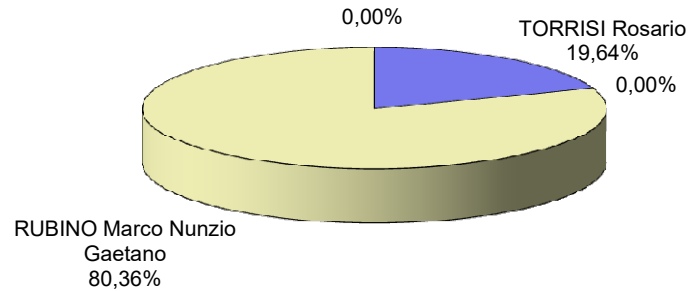

Numero elettori 8138		Sez.1	Sez.2	Sez.3	Sez.4	Sez.5	Sez.6	Sez.7	Sez.8	Sez.9	Sez.10	Totale
1	TORRISI Rosario	85	81	92	74	72	78	97	132	67	57	835

2	RUBINO Marco Nunzio Gaetano	381	382	380	296	324	333	279	332	367	343	3417
---	-----------------------------	-----	-----	-----	-----	-----	-----	-----	-----	-----	-----	------

tot. **4252**

Votanti Maschi	217	217	219	177	195	194	175	223	215	191	2023
Votanti Femmine	255	262	260	200	207	223	214	257	225	223	2326
Totale votanti (M+F)	472	479	479	377	402	417	389	480	440	414	4349
SINDACO											
Voti Validi	466	463	472	370	396	411	376	464	434	400	4252
Schede e voti non validi	6	16	7	7	6	6	13	16	6	14	97
di cui: Schede Bianche	2	1	2	4	3	0	3	1	0	6	22
INCONGRUENZA TRA VOTI SINDACI / VOTI VALIDI	0	0	0	0	0	0	0	0	0	0	0
INCONGRUENZA TRA VOTANTI/ SCHEDE VALIDE E NON VALIDE	0	0	0	0	0	0	0	0	0	0	0